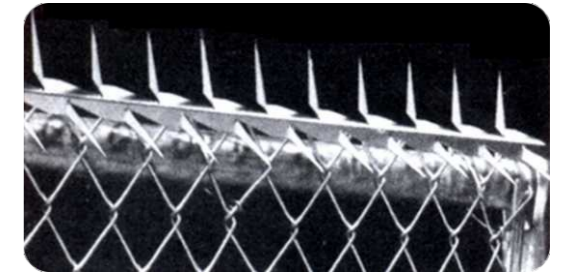

Herraje protector en forma de hojas de acero multiespinas muy agudas de máxima seguridad, con diseño muy fuerte y discreto que cumple con las expectativas de seguridad, resistencia, durabilidad y estética.

Excelente sistema para dificultar, retardar y detener transgresores. Puede ser utilizado sobre cualquier superficie. Protege y decora.

Espinal