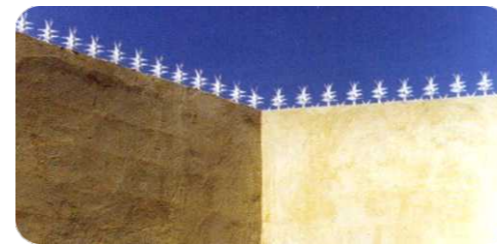

Estiletes

CERCAS CENTURY TOLUCA

Calidad, seguridad y economía

Herraje protector en forma de hojas de acero multiespinas muy agudas de máxima seguridad, con diseño muy fuerte y discreto que cumple con las expectativas de seguridad, resistencia, durabilidad y estética.

Excelente sistema para dificultar, retardar y detener transgresores. Puede ser utilizado sobre cualquier superficie. Protege y decora.

Cactus