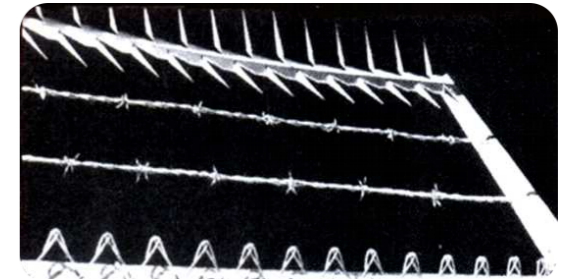

Herraje protector en forma de hojas de acero multiespinas muy agudas de máxima seguridad, con diseño muy fuerte y discreto que cumple con las expectativas de seguridad, resistencia, durabilidad y estética.

Excelente sistema para dificultar, retardar y detener transgresores. Puede ser utilizado sobre cualquier superficie. Protege y decora.

Espinal