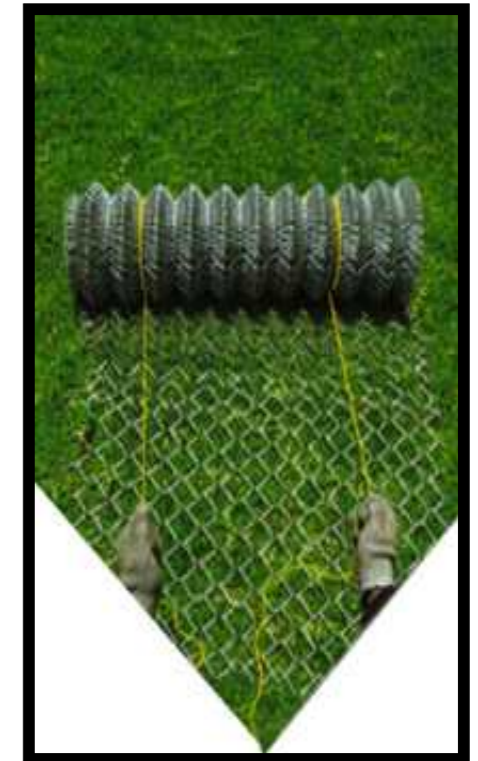

CERCAS DE REJA DE ACERO

Cercas de Reja de Acero

Paneles de varilla electrosoldada con extra galvanizado y pintura tipo automotriz.

Delimitación de áreas, parques, jardines, residencias o terrenos.

CINTA DE PRIVACIDAD

Cercas Electrificadas

CERCA ELECTRIFICADA

Tela Sombra

TELA SOMBRA

Cercas de malla ciclónica

CERCAS CENTURY TOLUCA

Calidad, seguridad y economía

Ofrecemos desde la fabricación, proyecto y montaje de cercas de alambre galvanizado y en p.v.c., hasta las diversas herramientas y accesorios para su correcta instalación.

Malla Ciclónica Galvanizada
Capa de zinc uniforme

**Malla Ciclónica
Plastificada PVC**
Doble duración contra la corrosión

*Venta individual por
rollos de 20 metros*

Cercas de malla ciclónica

CERCAS CENTURY TOLUCA